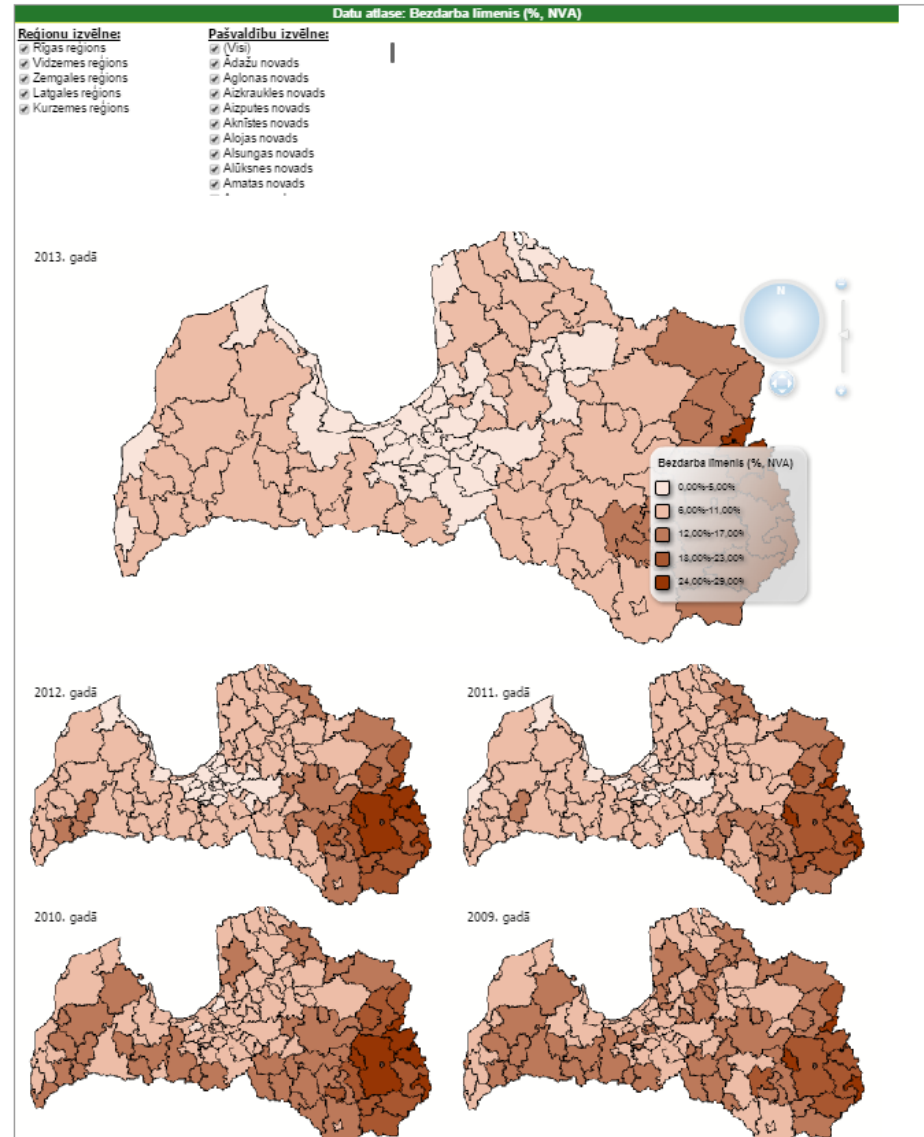

## Datu atlase: rādītājs, laika periods, teritorija

#### Reģionu izvēlne:

- Rīgas reģions
- Vidzemes reģions
- Zemgales reģions
- Latgales reģions
- Kurzemes reģions

## Dažādu teritoriju salīdzinājums vienam rādītājam

Valsts reģionālās  
attīstības aģentūra

Bezdarba līmenis  
vairāku gadu  
skatījumā

Bezdarba līmenis  
viena gada skatījumā

Bezdarbs (Pašvaldības līmenī)