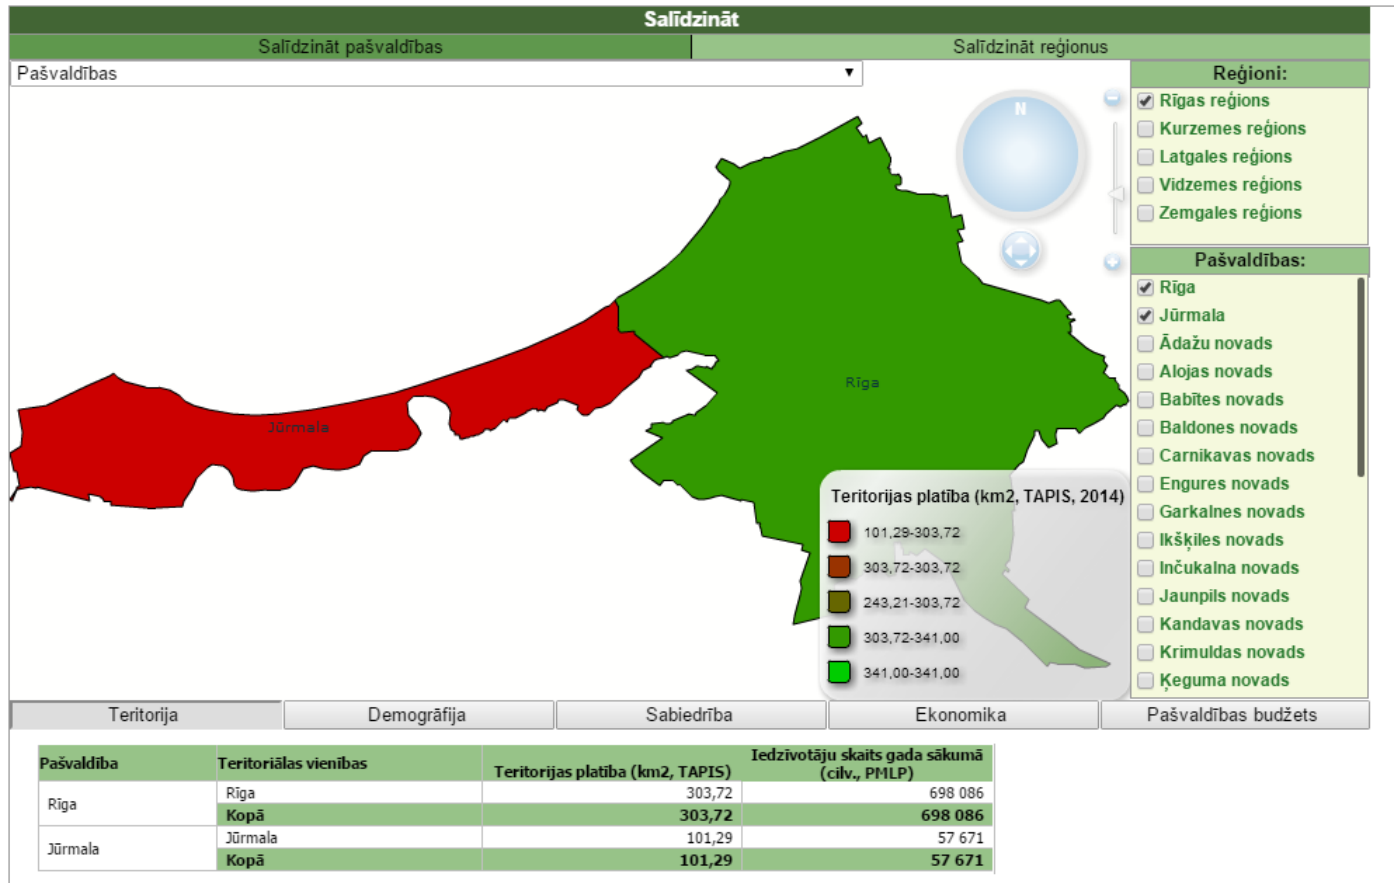

## Datu atlase: rādītājs, laika periods, teritorija

#### Reģionu izvēlne:

- Rīgas reģions
- Vidzemes reģions
- Zemgales reģions
- Latgales reģions
- Kurzemes reģions

#### Pašvaldību izvēlne:

- (Visi)
- Ādažu novads
- Alojas novads
- Babītes novads
- Baldones novads
- Carnikavas novads
- Engures novads
- Garkalnes novads
- Ikšķiles novads

Plānošanas reģions	Pašvaldība	Iedzīvotāju skaits gada sākumā (cilv., PMLP)	
		2014	
	Ādažu novads		10 450
	Alojas novads		5 661
	Babītes novads		10 020
	Baldones novads		5 621
	Carnikavas novads		6 874

## Dažādu teritoriju salīdzinājums vienam rādītājam

Valsts reģionālās  
attīstības aģentūra

Bezdarba līmenis  
vairāku gadu  
skatījumā

Bezdarba līmenis  
viena gada skatījumā

Bezdarbs (Pašvaldības līmenī)